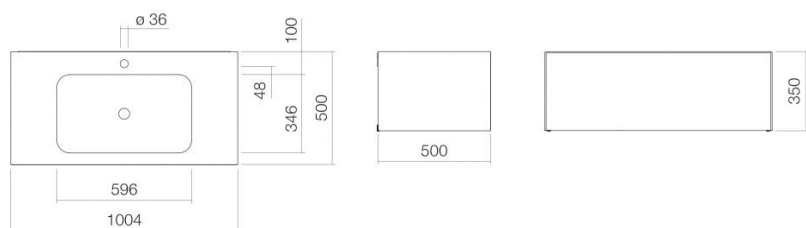

## Eigenschappen

---

Modelbeschrijving	WP.Folio3
Artikelnummer	5156814000
Materiaal wastafel	geglazuurd staal wit
Coating	ProShield
Materiaal meubels	MDF lak zijdemat wit
Afmetingen	b/h/d 1004 mm/351 mm/501 mm
Vorm	rechthoekig
Gat	met een kraangat
Overloop	zonder overloop
Waskomuitsparing	rechthoekig gecentreerd
Diepte bak	346 mm
Nettogewicht	53 kg
Soort montage	aan de muur hangend
Aanwijzing	wastafelonderkast greeploos met push-to-open, volledige lade

### Kranen verwijzing

Neervalpunt 130 mm - 165 mm  
vanaf midden van de kraangat

Optimaal raakvlak met de waskomuitsparing bij armaturen met verticale uitloop (raakhoek 90°) en met ingebouwde perlator.