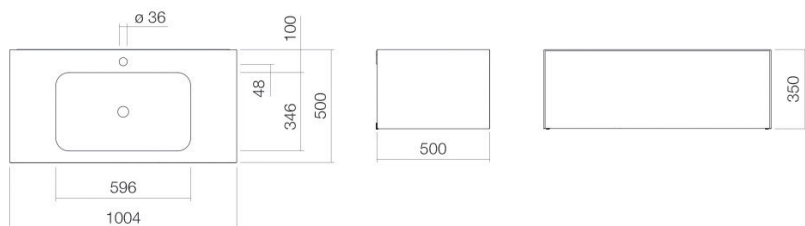

Technical factsheet

Wastafelmeubel

WP.Folio3

FO-serie (Folio)

Artikelnummer: 5156814000

Eigenschappen

Modelbeschrijving	WP.Folio3
Artikelnummer	5156814000
Materiaal wastafel	geglazuurd staal wit
Coating	ProShield
Materiaal meubels	MDF lak zijdemat wit
Afmetingen	b/h/d 1004 mm/351 mm/501 mm
Vorm	rechthoekig
Gat	met een kraangat
Overloop	zonder overloop
Waskomuitsparing	rechthoekig gecentreerd
Diepte bak	346 mm
Nettogewicht	53 kg
Soort montage	aan de muur hangend
Aanwijzing	wastafelonderkast greeploos met push-to-open, volledige lade

Kranen verwijzing

Neervalpunt 130 mm - 165 mm
vanaf midden van de kraangat

Optimaal raakvlak met de waskomuitsparing bij armaturen met verticale uitloop (raakhoek 90°) en met ingebouwde perlator.

Doorstroombdiagram

Product- /aanbestedingstekst

Wastafelmeubel

WP.Folio3

FO-serie (Folio)

Artikelnummer:

5156814000

Tekst

Wastafelmeubel, aan de muur hangend, rechthoekig, b/h/d 1004/351/501 mm, waskom rechthoekig, gecentreerd, b/h/d 596/107/346 mm, geglazuurd staal, wit, ProShield, met een kraangat, gecentreerd achter waskom, zonder overloop, meubeloppervlak, MDF, lak zijdemat, wit, wastafelonderkast greeploos met push-to-open, volledige lade, inclusief bevestigingsset, schachtventiel, ventielkap, geglazuurd wit, Ø 74 mm, ruimtebesparende sifon
