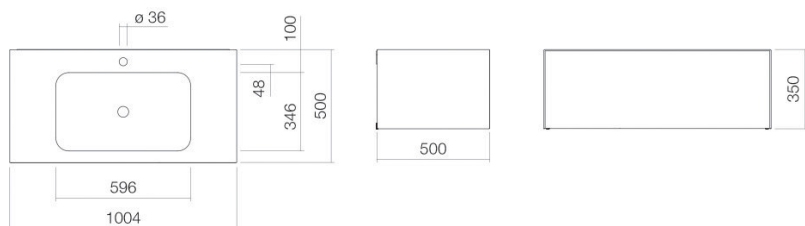

Fiche technique

Plan de toilette

WP.Folio3

Série FO (Folio)

Article Numéro: 5156814000

Propriétés

Description du modèle	WP.Folio3
Article Numéro	5156814000
Matériau lavabo	acier vitrifié blanc
Revêtement	ProShield
Matériau du meuble	MDF verniss satiné blanc
Dimensions	l/h/p 1004 mm/351 mm/501 mm
Formulaire	rectangulaire
Percement	avec un percement pour robinetterie
Trop-plein	sans trop-plein
Bassin de vasque	rectangulaire au centre Profondeur du lavabo 346 mm
Poids net	53 kg
Type de montage	suspendu au mur
Remarque	meuble sous vasque sans poignée avec « Push-to-open », extension totale

Conseil pour la robinetterie

Impact optimal sur le bassin de la vasque avec les robinetteries à sortie verticale (angle d'impact 90°) et mousseur intégré.

Zone d'impact 130 mm - 165 mm
à partir du point central de percement de la robinetterie

Diagramme de débit

Texte produit / d'appel d'offres

Plan de toilette

WP.Folio3

Série FO (Folio)

Article Numéro:

5156814000

Aide

Plan de toilette, suspendu au mur, rectangulaire, l/h/p 1004/351/501 mm, lavabo rectangulaire, au centre, l/h/p 596/107/346 mm, acier vitrifié, blanc, ProShield, avec un percement pour robinetterie, au centre derrière la cuvette, sans trop-plein, surface de meuble, MDF, vernis satiné, blanc, meuble sous vasque sans poignée avec « Push-to-open », extension totale, avec kit de fixation, bonde, cache-bonde, blanc brillant, Ø 74 mm, siphon compact
