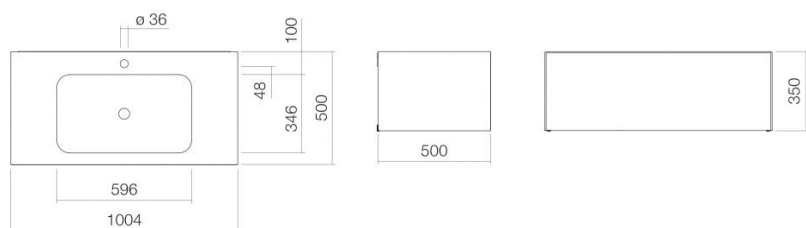

## Eigenschappen

---

Modelbeschrijving	WP.Folio3
Artikelnummer	5156813000
Materiaal wastafel	geglazuurd staal wit
Coating	ProShield
Materiaal meubels	MDF lak zijdemat schaduwaaarde
Afmetingen	b/h/d 1004 mm/351 mm/501 mm
Vorm	rechthoekig
Gat	met een kraangat
Overloop	zonder overloop
Waskomuitsparing	rechthoekig gecentreerd
Nettogewicht	Diepte bak 346 mm 53 kg
Soort montage	aan de muur hangend
Aanwijzing	wastafelonderkast greeploos met push-to-open, volledige lade

### Kranen verwijzing

Neervalpunt 130 mm - 165 mm  
vanaf midden van de kraangat

Optimaal raakvlak met de waskomuitsparing bij armaturen met verticale uitloop (raakhoek 90°) en met ingebouwde perlator.