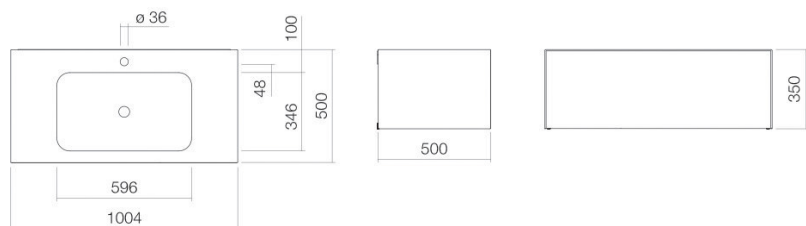

maansteen

b/h/d 1004 mm/351 mm/501 mm

rechthoekig

met een kraangat

zonder overloop

rechthoekig

gecentreerd

Diepte bak 346 mm

53 kg

aan de muur hangend

wastafelonderkast greeploos met push-to-open, volledige lade

Neervalpunt 130 mm - 165 mm

vanaf midden van de kraangat