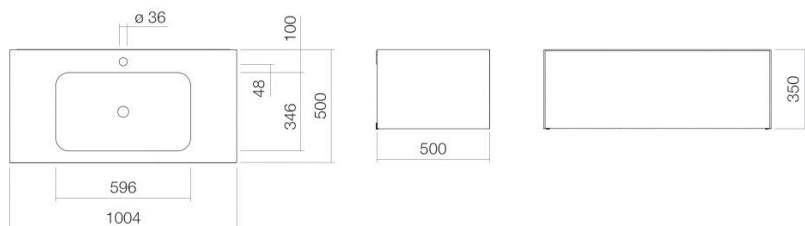

Fiche technique

Plan de toilette

WP.Folio3

Série FO (Folio)

Article Numéro: 5156811000

Propriétés

Description du modèle	WP.Folio3
Article Numéro	5156811000
Matériau lavabo	acier vitrifié blanc
Revêtement	ProShield
Matériau du meuble	MDF verniss satiné pierre de lune
Dimensions	l/h/p 1004 mm/351 mm/501 mm
Formulaire	rectangulaire
Percement	avec un percement pour robinetterie
Trop-plein	sans trop-plein
Bassin de vasque	rectangulaire au centre
Profondeur du lavabo	346 mm
Poids net	53 kg
Type de montage	suspendu au mur
Remarque	meuble sous vasque sans poignée avec « Push-to-open », extension totale

Conseil pour la robinetterie

Impact optimal sur le bassin de la vasque avec les robinetteries à sortie verticale (angle d'impact 90°) et mousseur intégré.

Zone d'impact 130 mm - 165 mm
à partir du point central de percement de la robinetterie

Diagramme de débit

Texte produit / d'appel d'offres

Plan de toilette

WP.Folio3

Série FO (Folio)

Article Numéro:

5156811000

Aide

Plan de toilette, suspendu au mur, rectangulaire, l/h/p 1004/351/501 mm, lavabo rectangulaire, au centre, l/h/p 596/107/346 mm, acier vitrifié, blanc, ProShield, avec un percement pour robinetterie, au centre derrière la cuvette, sans trop-plein, surface de meuble, MDF, vernis satiné, pierre de lune, meuble sous vasque sans poignée avec « Push-to-open », extension totale, avec kit de fixation, bonde, cache-bonde, blanc brillant, Ø 74 mm, siphon compact
