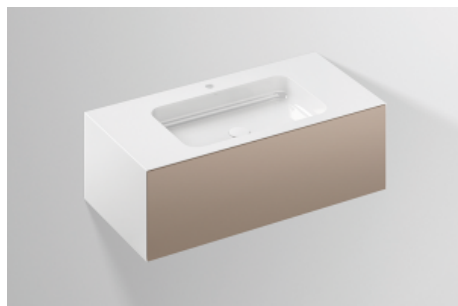

Fiche technique

Plan de toilette

WP.Folio3

Série FO (Folio)

Article Numéro: 5156811000

Propriétés

Description du modèle	WP.Folio3
Article Numéro	5156811000
Matériau lavabo	acier vitrifié blanc
Revêtement	ProShield
Matériau du meuble	MDF verniss satiné pierre de lune
Dimensions	l/h/p 1004 mm/351 mm/501 mm
Formulaire	rectangulaire
Percement	avec un percement pour robinetterie
Trop-plein	sans trop-plein
Bassin de vasque	rectangulaire au centre
Profondeur du lavabo	346 mm
Poids net	53 kg
Type de montage	suspendu au mur
Remarque	meuble sous vasque sans poignée avec « Push-to-open », extension totale

Conseil pour la robinetterie

Impact optimal sur le bassin de la vasque avec les robinetteries à sortie verticale (angle d'impact 90°) et mousseur intégré.

Zone d'impact 130 mm - 165 mm
à partir du point central de percement de la robinetterie

Plan de toilette, suspendu au mur, rectangulaire, l/h/p 1004/351/501 mm, lavabo rectangulaire, au centre, l/h/p 596/107/346 mm, acier vitrifié, blanc, ProShield, avec un percement pour robinetterie, au centre derrière la cuvette, sans trop-plein, surface de meuble, MDF, vernis satiné, pierre de lune, meuble sous vasque sans poignée avec « Push-to-open », extension totale, avec kit de fixation, bonde, cache-bonde, blanc brillant, Ø 74 mm, siphon compact
