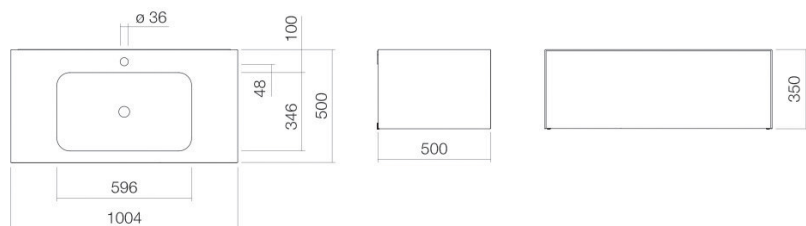

Technical factsheet

Wastafelmeubel

WP.Folio3

FO-serie (Folio)

Artikelnummer: 5156811000

Eigenschappen

Modelbeschrijving	WP.Folio3
Artikelnummer	5156811000
Materiaal wastafel	geglazuurd staal wit
Coating	ProShield
Materiaal meubels	MDF lak zijdemat maansteen
Afmetingen	b/h/d 1004 mm/351 mm/501 mm
Vorm	rechthoekig
Gat	met een kraangat
Overloop	zonder overloop
Waskomuitsparing	rechthoekig gecentreerd
Nettogewicht	Diepte bak 346 mm 53 kg
Soort montage	aan de muur hangend
Aanwijzing	wastafelonderkast greeploos met push-to-open, volledige lade

Kranen verwijzing

Neervalpunt 130 mm - 165 mm
vanaf midden van de kraangat

Optimaal raakvlak met de waskomuitsparing bij armaturen met verticale uitloop (raakhoek 90°) en met ingebouwde perlator.

Doorstroombdiagram

Product- /aanbestedingstekst

Wastafelmeubel

WP.Folio3

FO-serie (Folio)

Artikelnummer:

5156811000

Tekst

Wastafelmeubel, aan de muur hangend, rechthoekig, b/h/d 1004/351/501 mm, waskom rechthoekig, gecentreerd, b/h/d 596/107/346 mm, geglazuurd staal, wit, ProShield, met een kraangat, gecentreerd achter waskom, zonder overloop, meubeloppervlak, MDF, lak zijdemat, maansteen, wastafelonderkast greeploos met push-to-open, volledige lade, inclusief bevestigingsset, schachtventiel, ventielkap, geglazuurd wit, Ø 74 mm, ruimtebesparende sifon
