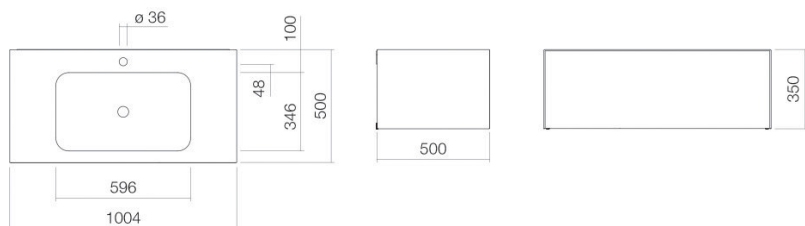

Technisches Datenblatt

Waschplatz
WP.Folio3
FO-Serie (Folio)

Artikelnummer: 5156811000

Eigenschaften

Modellbeschreibung	WP.Folio3
Artikelnummer	5156811000
Material Becken	glasierter Stahl weiß
Beschichtung	ProShield
Material Möbel	MDF Lack seidenmatt Mondstein
Abmessungen	B/H/T 1004 mm/351 mm/501 mm
Form	rechteckig
Hahnloch	mit einem Hahnloch
Überlauf	ohne Überlauf
Beckenmulde	rechteckig zentriert Muldentiefe 346 mm
Nettogewicht	53 kg
Montageart	wandhängend
Hinweis	Waschtischunterschrank grifflos mit Push-to open, Vollauszug
Armaturenhinweis	Auftreffbereich 130 mm - 165 mm ab Mitte Hahnloch
Optimales Auftreffen auf der Beckenmulde bei Armaturen mit senkrechtem Auslauf (Auftrittswinkel 90°) und mit eingebautem Perlator.	

Durchflussdiagramm

Produkt- /Ausschreibungstext

Waschplatz

WP.Folio3

FO-Serie (Folio)

Artikelnummer:

5156811000

Text

Waschplatz, wandhängend, rechteckig, B/H/T 1004/351/501 mm, Mulde rechteckig, zentriert, B/H/T 596/107/346 mm, glasierter Stahl, weiß, ProShield, mit einem Hahnloch, zentriert hinter Mulde, ohne Überlauf, Möbeloberfläche, MDF, Lack seidenmatt, Mondstein, Waschtischunterschrank grifflos mit Push-to open, Vollauszug, inklusive Befestigungsset, Schaftventil, Ventilkappe, glasiert weiß, Ø 74 mm, Raumparsiphon
