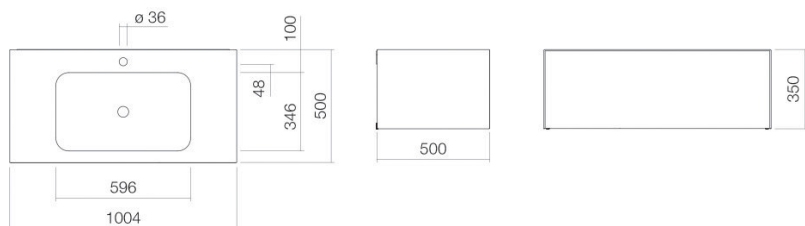

Technical factsheet

Wastafelmeubel

WP.Folio3

FO-serie (Folio)

Artikelnummer: 5156810000

Eigenschappen

Modelbeschrijving	WP.Folio3
Artikelnummer	5156810000
Materiaal wastafel	geglazuurd staal wit
Coating	ProShield
Materiaal meubels	MDF lak zijdemat fossilgrijs
Afmetingen	b/h/d 1004 mm/351 mm/501 mm
Vorm	rechthoekig
Gat	met een kraangat
Overloop	zonder overloop
Waskomuitsparing	rechthoekig gecentreerd
Diepte bak	346 mm
Nettogewicht	53 kg
Soort montage	aan de muur hangend
Aanwijzing	wastafelonderkast greeploos met push-to-open, volledige lade

Kranen verwijzing

Neervalpunt 130 mm - 165 mm
vanaf midden van de kraangat

Optimaal raakvlak met de waskomuitsparing bij armaturen met verticale uitloop (raakhoek 90°) en met ingebouwde perlator.

Doorstroombdiagram

Product- /aanbestedingstekst

Wastafelmeubel

WP.Folio3

FO-serie (Folio)

Artikelnummer:

5156810000

Tekst

Wastafelmeubel, aan de muur hangend, rechthoekig, b/h/d 1004/351/501 mm, waskom rechthoekig, gecentreerd, b/h/d 596/107/346 mm, geglazuurd staal, wit, ProShield, met een kraangat, gecentreerd achter waskom, zonder overloop, meubeloppervlak, MDF, lak zijdemat, fossielgrijs, wastafelonderkast greeploos met push-to-open, volledige lade, inclusief bevestigingsset, schachtventiel, ventielkap, geglazuurd wit, Ø 74 mm, ruimtebesparende sifon
