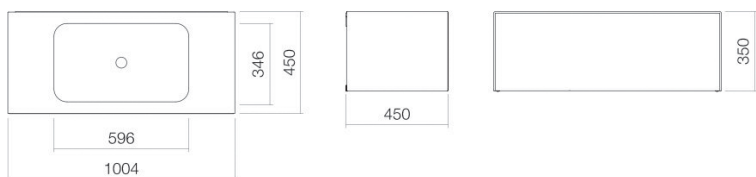

Technical factsheet

Wastafelmeubel

WP.Folio4

FO-serie (Folio)

Artikelnummer: 5156513000

Eigenschappen

Modelbeschrijving	WP.Folio4
Artikelnummer	5156513000
Materiaal wastafel	geglazuurd staal wit
Coating	ProShield
Materiaal meubels	MDF lak zijdemat schaduwaaarde
Afmetingen	b/h/d 1004 mm/351 mm/451 mm
Vorm	rechthoekig
Gat	zonder kraangat
Overloop	zonder overloop
Waskomuitsparing	rechthoekig gecentreerd
Nettogewicht	Diepte bak 346 mm 50,5 kg
Soort montage	aan de muur hangend
Aanwijzing	wastafelonderkast greeploos met push-to-open, volledige lade

Kranen verwijzing

Neervalpunt 135 mm - 170 mm
vanaf de achterkant van de waskom

Optimaal raakvlak met de waskomuitsparing bij armaturen met verticale uitloop (raakhoek 90°) en met ingebouwde perlator.

Doorstroombiagram

Product- /aanbestedingstekst

Wastafelmeubel

WP.Folio4

FO-serie (Folio)

Artikelnummer:

5156513000

Tekst

Wastafelmeubel, aan de muur hangend, rechthoekig, b/h/d 1004/351/451 mm, waskom rechthoekig, gecentreerd, b/h/d 596/107/346 mm, geglazuurd staal, wit, ProShield, zonder kraangat, zonder overloop, meubeloppervlak, MDF, lak zijdemat, schaduwaarde, wastafelonderkast greeploos met push-to-open, volledige lade, inclusief bevestigingsset, schachtventiel, ventielkap, geglazuurd wit, Ø 74 mm, ruimtebesparende sifon
