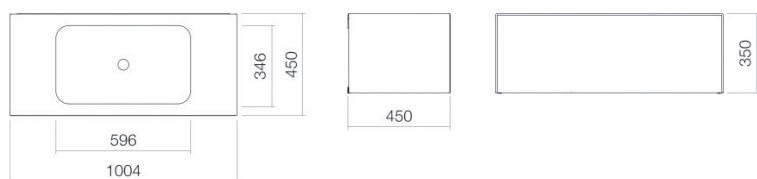

Doorstroombiagram

Product- /aanbestedingstekst

Wastafelmeubel

WP.Folio4

FO-serie (Folio)

Artikelnummer:

5156512000

Tekst