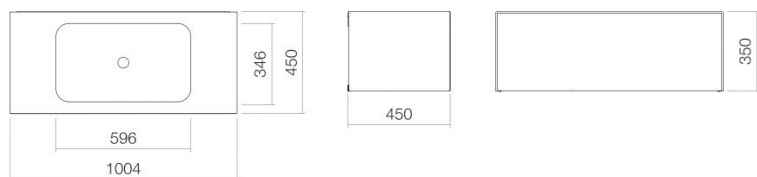

## Eigenschappen

---

Modelbeschrijving	WP.Folio4
Artikelnummer	5156510000
Materiaal wastafel	geglazuurd staal wit
Coating	ProShield
Materiaal meubels	MDF lak zijdemat fossilgrijs
Afmetingen	b/h/d 1004 mm/351 mm/451 mm
Vorm	rechthoekig
Gat	zonder kraangat
Overloop	zonder overloop
Waskomuitsparing	rechthoekig gecentreerd
Diepte bak	346 mm
Nettogewicht	50,5 kg
Soort montage	aan de muur hangend
Aanwijzing	wastafelonderkast greeploos met push-to-open, volledige lade

### Kranen verwijzing

Neervalpunt 135 mm - 170 mm  
vanaf de achterkant van de waskom

Optimaal raakvlak met de waskomuitsparing bij armaturen met verticale uitloop (raakhoek 90°) en met ingebouwde perlator.