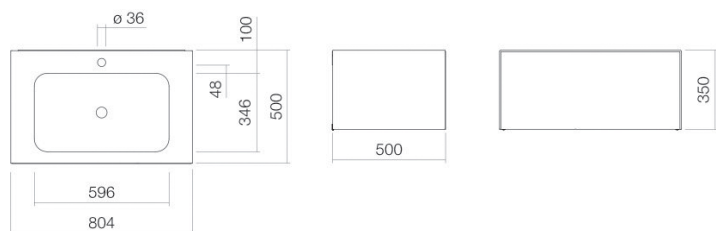

## Eigenschappen

---

Modelbeschrijving	WP.Folio1
Artikelnummer	5155816000
Materiaal wastafel	geglazuurd staal wit
Coating	ProShield
Materiaal meubels	MDF houtdecor geborstelde eik
Afmetingen	b/h/d 804 mm/351 mm/501 mm
Vorm	rechthoekig
Gat	met een kraangat
Overloop	zonder overloop
Waskomuitsparing	rechthoekig gecentreerd
Diepte bak	346 mm
Nettogewicht	42,5 kg
Soort montage	aan de muur hangend
Aanwijzing	wastafelonderkast greeploos met push-to-open, volledige lade

### Kranen verwijzing

Neervalpunt 130 mm - 165 mm  
vanaf midden van de kraangat

Optimaal raakvlak met de waskomuitsparing bij armaturen met verticale uitloop (raakhoek 90°) en met ingebouwde perlator.

## Product- /aanbestedingstekst

Wastafelmeubel

WP.Folio1

FO-serie (Folio)

Artikelnummer:

5155816000

Tekst

Wastafelmeubel, aan de muur hangend, rechthoekig, b/h/d 804/351/501 mm, waskom rechthoekig, gecentreerd, b/h/d 596/107/346 mm, geglazuurd staal, wit, ProShield, met een kraangat, gecentreerd achter waskom, zonder overloop, meubeloppervlak, MDF, houtdecor, geborstelde eik, wastafelonderkast greeploos met push-to-open, volledige lade, inclusief bevestigingsset, schachtventiel, ventielkap, geglazuurd wit, Ø 74 mm, ruimtebesparende sifon