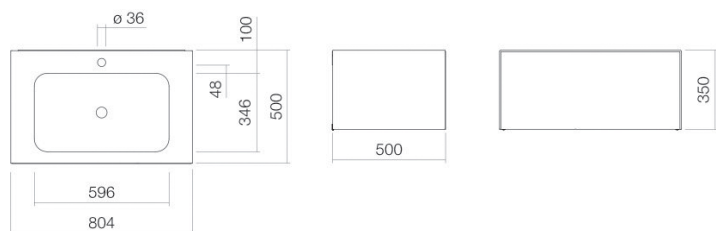

Technical factsheet

Wastafelmeubel

WP.Folio1

FO-serie (Folio)

Artikelnummer: 5155816000

Eigenschappen

Modelbeschrijving	WP.Folio1
Artikelnummer	5155816000
Materiaal wastafel	geglazuurd staal wit
Coating	ProShield
Materiaal meubels	MDF houtdecor geborstelde eik
Afmetingen	b/h/d 804 mm/351 mm/501 mm
Vorm	rechthoekig
Gat	met een kraangat
Overloop	zonder overloop
Waskomuitsparing	rechthoekig gecentreerd
Diepte bak	346 mm
Nettogewicht	42,5 kg
Soort montage	aan de muur hangend
Aanwijzing	wastafelonderkast greeploos met push-to-open, volledige lade

Kranen verwijzing

Neervalpunt 130 mm - 165 mm
vanaf midden van de kraangat

Optimaal raakvlak met de waskomuitsparing bij armaturen met verticale uitloop (raakhoek 90°) en met ingebouwde perlator.

Doorstroombiagram

Product- /aanbestedingstekst

Wastafelmeubel

WP.Folio1

FO-serie (Folio)

Artikelnummer:

5155816000

Tekst

Wastafelmeubel, aan de muur hangend, rechthoekig, b/h/d 804/351/501 mm, waskom rechthoekig, gecentreerd, b/h/d 596/107/346 mm, geglazuurd staal, wit, ProShield, met een kraangat, gecentreerd achter waskom, zonder overloop, meubeloppervlak, MDF, houtdecor, geborstelde eik, wastafelonderkast greeploos met push-to-open, volledige lade, inclusief bevestigingsset, schachtventiel, ventielkap, geglazuurd wit, Ø 74 mm, ruimtebesparende sifon
