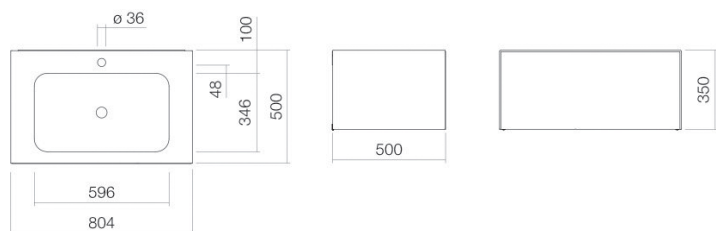

Technical factsheet

Wastafelmeubel

WP.Folio1

FO-serie (Folio)

Artikelnummer: 5155814000

Eigenschappen

Modelbeschrijving	WP.Folio1
Artikelnummer	5155814000
Materiaal wastafel	geglazuurd staal wit
Coating	ProShield
Materiaal meubels	MDF lak zijdemat wit
Afmetingen	b/h/d 804 mm/351 mm/501 mm
Vorm	rechthoekig
Gat	met een kraangat
Overloop	zonder overloop
Waskomuitsparing	rechthoekig gecentreerd
Diepte bak	346 mm
Nettogewicht	42,5 kg
Soort montage	aan de muur hangend
Aanwijzing	wastafelonderkast greeploos met push-to-open, volledige lade

Kranen verwijzing

Neervalpunt 130 mm - 165 mm
vanaf midden van de kraangat

Optimaal raakvlak met de waskomuitsparing bij armaturen met verticale uitloop (raakhoek 90°) en met ingebouwde perlator.

Doorstroombiagram

Product- /aanbestedingstekst

Wastafelmeubel

WP.Folio1

FO-serie (Folio)

Artikelnummer:

5155814000

Tekst

Wastafelmeubel, aan de muur hangend, rechthoekig, b/h/d 804/351/501 mm, waskom rechthoekig, gecentreerd, b/h/d 596/107/346 mm, geglazuurd staal, wit, ProShield, met een kraangat, gecentreerd achter waskom, zonder overloop, meubeloppervlak, MDF, lak zijdemat, wit, wastafelonderkast greeploos met push-to-open, volledige lade, inclusief bevestigingsset, schachtventiel, ventielkap, geglazuurd wit, Ø 74 mm, ruimtebesparende sifon
