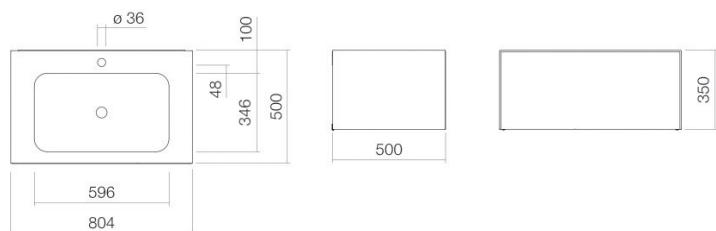

Technical factsheet

Wastafelmeubel

WP.Folio1

FO-serie (Folio)

Artikelnummer: 5155814000

Eigenschappen

Modelbeschrijving	WP.Folio1
Artikelnummer	5155814000
Materiaal wastafel	geglazuurd staal wit
Coating	ProShield
Materiaal meubels	MDF lak zijdemat wit
Afmetingen	b/h/d 804 mm/351 mm/501 mm
Vorm	rechthoekig
Gat	met een kraangat
Overloop	zonder overloop
Waskomuitsparing	rechthoekig gecentreerd
Diepte bak	346 mm
Nettogewicht	42,5 kg
Soort montage	aan de muur hangend
Aanwijzing	wastafelonderkast greeploos met push-to-open, volledige lade

Kranen verwijzing

Neervalpunt 130 mm - 165 mm
vanaf midden van de kraangat

Optimaal raakvlak met de waskomuitsparing bij armaturen met verticale uitloop (raakhoek 90°) en met ingebouwde perlator.

Doorstroombdiagram

Product- /aanbestedingstekst

Wastafelmeubel

WP.Folio1

FO-serie (Folio)

Artikelnummer:

5155814000

Tekst

Wastafelmeubel, aan de muur hangend, rechthoekig, b/h/d 804/351/501 mm, waskom rechthoekig, gecentreerd, b/h/d 596/107/346 mm, geglazuurd staal, wit, ProShield, met een kraangat, gecentreerd achter waskom, zonder overloop, meubeloppervlak, MDF, lak zijdemat, wit, wastafelonderkast greeploos met push-to-open, volledige lade, inclusief bevestigingsset, schachtventiel, ventielkap, geglazuurd wit, Ø 74 mm, ruimtebesparende sifon
