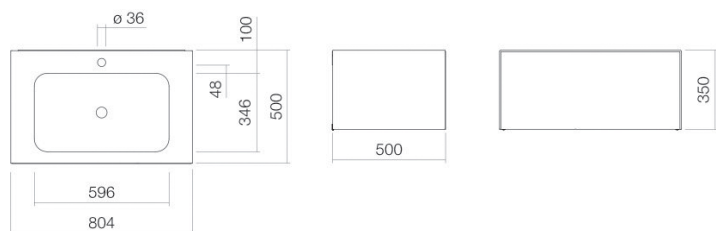

## Eigenschappen

---

Modelbeschrijving	WP.Folio1
Artikelnummer	5155813000
Materiaal wastafel	geglazuurd staal wit
Coating	ProShield
Materiaal meubels	MDF lak zijdemat schaduwaaarde
Afmetingen	b/h/d 804 mm/351 mm/501 mm
Vorm	rechthoekig
Gat	met een kraangat
Overloop	zonder overloop
Waskomuitsparing	rechthoekig gecentreerd
Diepte bak	346 mm
Nettogewicht	42,5 kg
Soort montage	aan de muur hangend
Aanwijzing	wastafelonderkast greeploos met push-to-open, volledige lade

### Kranen verwijzing

Neervalpunt 130 mm - 165 mm  
vanaf midden van de kraangat

Optimaal raakvlak met de waskomuitsparing bij armaturen met verticale uitloop (raakhoek 90°) en met ingebouwde perlator.

## Product- /aanbestedingstekst

Wastafelmeubel

WP.Folio1

FO-serie (Folio)

Artikelnummer:

5155813000

Tekst

Wastafelmeubel, aan de muur hangend, rechthoekig, b/h/d 804/351/501 mm, waskom rechthoekig, gecentreerd, b/h/d 596/107/346 mm, geglazuurd staal, wit, ProShield, met een kraangat, gecentreerd achter waskom, zonder overloop, meubeloppervlak, MDF, lak zijdemat, schaduwaarde, wastafelonderkast greeploos met push-to-open, volledige lade, inclusief bevestigingsset, schachtventiel, ventielkap, geglazuurd wit, Ø 74 mm, ruimtebesparende sifon