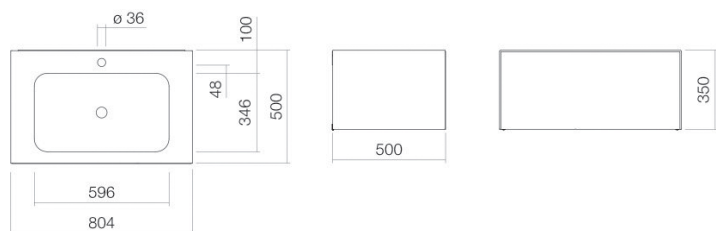

Technical factsheet

Wastafelmeubel

WP.Folio1

FO-serie (Folio)

Artikelnummer: 5155811000

Eigenschappen

Modelbeschrijving	WP.Folio1
Artikelnummer	5155811000
Materiaal wastafel	geglazuurd staal wit
Coating	ProShield
Materiaal meubels	MDF lak zijdemat maansteen
Afmetingen	b/h/d 804 mm/351 mm/501 mm
Vorm	rechthoekig
Gat	met een kraangat
Overloop	zonder overloop
Waskomuitsparing	rechthoekig gecentreerd
Diepte bak	346 mm
Nettogewicht	42,5 kg
Soort montage	aan de muur hangend
Aanwijzing	wastafelonderkast greeploos met push-to-open, volledige lade

Kranen verwijzing

Neervalpunt 130 mm - 165 mm
vanaf midden van de kraangat

Optimaal raakvlak met de waskomuitsparing bij armaturen met verticale uitloop (raakhoek 90°) en met ingebouwde perlator.

Doorstroombdiagram

Product- /aanbestedingstekst

Wastafelmeubel

WP.Folio1

FO-serie (Folio)

Artikelnummer:

5155811000

Tekst

Wastafelmeubel, aan de muur hangend, rechthoekig, b/h/d 804/351/501 mm, waskom rechthoekig, gecentreerd, b/h/d 596/107/346 mm, geglazuurd staal, wit, ProShield, met een kraangat, gecentreerd achter waskom, zonder overloop, meubeloppervlak, MDF, lak zijdemat, maansteen, wastafelonderkast greeploos met push-to-open, volledige lade, inclusief bevestigingsset, schachtventiel, ventielkap, geglazuurd wit, Ø 74 mm, ruimtebesparende sifon
