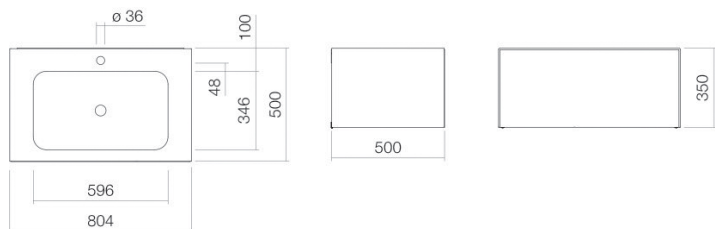

Fiche technique

Plan de toilette

WP.Folio1

Série FO (Folio)

Article Numéro: 5155811000

Propriétés

Description du modèle	WP.Folio1
Article Numéro	5155811000
Matériau lavabo	acier vitrifié blanc
Revêtement	ProShield
Matériau du meuble	MDF vernis satiné pierre de lune
Dimensions	l/h/p 804 mm/351 mm/501 mm
Formulaire	rectangulaire
Percement	avec un percement pour robinetterie
Trop-plein	sans trop-plein
Bassin de vasque	rectangulaire au centre
Profondeur du lavabo	346 mm
Poids net	42,5 kg
Type de montage	suspendu au mur
Remarque	meuble sous vasque sans poignée avec « Push-to-open », extension totale

Conseil pour la robinetterie

Impact optimal sur le bassin de la vasque avec les robinetteries à sortie verticale (angle d'impact 90°) et mousseur intégré.

Zone d'impact 130 mm - 165 mm
à partir du point central de percement de la robinetterie

Diagramme de débit

Texte produit / d'appel d'offres

Plan de toilette

WP.Folio1

Série FO (Folio)

Article Numéro:

5155811000

Aide

Plan de toilette, suspendu au mur, rectangulaire, l/h/p 804/351/501 mm, lavabo rectangulaire, au centre, l/h/p 596/107/346 mm, acier vitrifié, blanc, ProShield, avec un percement pour robinetterie, au centre derrière la cuvette, sans trop-plein, surface de meuble, MDF, vernis satiné, pierre de lune, meuble sous vasque sans poignée avec « Push-to-open », extension totale, avec kit de fixation, bonde, cache-bonde, blanc brillant, Ø 74 mm, siphon compact
