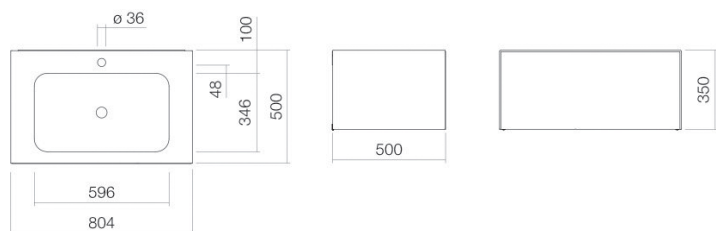

## Propriétés

---

Description du modèle	WP.Folio1
Article Numéro	5155811000
Matériau lavabo	acier vitrifié blanc
Revêtement	ProShield
Matériau du meuble	MDF verniss satiné pierre de lune
Dimensions	l/h/p 804 mm/351 mm/501 mm
Formulaire	rectangulaire
Percement	avec un percement pour robinetterie
Trop-plein	sans trop-plein
Bassin de vasque	rectangulaire au centre
Profondeur du lavabo	346 mm
Poids net	42,5 kg
Type de montage	suspendu au mur
Remarque	meuble sous vasque sans poignée avec « Push-to-open », extension totale

### Conseil pour la robinetterie

Impact optimal sur le bassin de la vasque avec les robinetteries à sortie verticale (angle d'impact 90°) et mousseur intégré.

Zone d'impact 130 mm - 165 mm  
à partir du point central de percement de la robinetterie

### Aide

Plan de toilette, suspendu au mur, rectangulaire, l/h/p 804/351/501 mm, lavabo rectangulaire, au centre, l/h/p 596/107/346 mm, acier vitrifié, blanc, ProShield, avec un percement pour robinetterie, au centre derrière la cuvette, sans trop-plein, surface de meuble, MDF, vernis satiné, pierre de lune, meuble sous vasque sans poignée avec « Push-to-open », extension totale, avec kit de fixation, bonde, cache-bonde, blanc brillant, Ø 74 mm, siphon compact