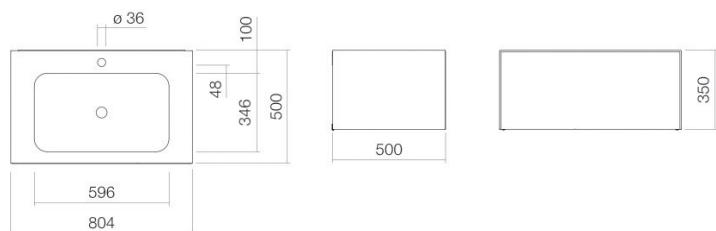

## Eigenschappen

---

Modelbeschrijving	WP.Folio1
Artikelnummer	5155811000
Materiaal wastafel	geglazuurd staal wit
Coating	ProShield
Materiaal meubels	MDF lak zijdemat maansteen
Afmetingen	b/h/d 804 mm/351 mm/501 mm
Vorm	rechthoekig
Gat	met een kraangat
Overloop	zonder overloop
Waskomuitsparing	rechthoekig gecentreerd
Diepte bak	346 mm
Nettogewicht	42,5 kg
Soort montage	aan de muur hangend
Aanwijzing	wastafelonderkast greeploos met push-to-open, volledige lade

### Kranen verwijzing

Neervalpunt 130 mm - 165 mm  
vanaf midden van de kraangat

Optimaal raakvlak met de waskomuitsparing bij armaturen met verticale uitloop (raakhoek 90°) en met ingebouwde perlator.

## Product- /aanbestedingstekst

Wastafelmeubel

WP.Folio1

FO-serie (Folio)

Artikelnummer:

5155811000

Tekst

Wastafelmeubel, aan de muur hangend, rechthoekig, b/h/d 804/351/501 mm, waskom rechthoekig, gecentreerd, b/h/d 596/107/346 mm, geglazuurd staal, wit, ProShield, met een kraangat, gecentreerd achter waskom, zonder overloop, meubeloppervlak, MDF, lak zijdemat, maansteen, wastafelonderkast greeploos met push-to-open, volledige lade, inclusief bevestigingsset, schachtventiel, ventielkap, geglazuurd wit, Ø 74 mm, ruimtebesparende sifon