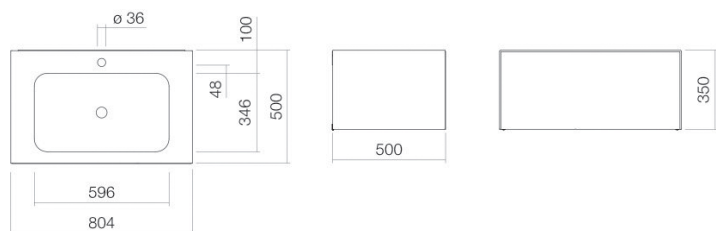

Fiche technique

Plan de toilette

WP.Folio1

Série FO (Folio)

Article Numéro: 5155811000

Propriétés

Description du modèle	WP.Folio1
Article Numéro	5155811000
Matériau lavabo	acier vitrifié blanc
Revêtement	ProShield
Matériau du meuble	MDF vernis satiné pierre de lune
Dimensions	l/h/p 804 mm/351 mm/501 mm
Formulaire	rectangulaire
Percement	avec un percement pour robinetterie
Trop-plein	sans trop-plein
Bassin de vasque	rectangulaire au centre
Profondeur du lavabo	346 mm
Poids net	42,5 kg
Type de montage	suspendu au mur
Remarque	meuble sous vasque sans poignée avec « Push-to-open », extension totale

Conseil pour la robinetterie

Impact optimal sur le bassin de la vasque avec les robinetteries à sortie verticale (angle d'impact 90°) et mousseur intégré.

Zone d'impact 130 mm - 165 mm
à partir du point central de percement de la robinetterie

Diagramme de débit

Texte produit / d'appel d'offres

Plan de toilette

WP.Folio1

Série FO (Folio)

Article Numéro:

5155811000

Aide

Plan de toilette, suspendu au mur, rectangulaire, l/h/p 804/351/501 mm, lavabo rectangulaire, au centre, l/h/p 596/107/346 mm, acier vitrifié, blanc, ProShield, avec un percement pour robinetterie, au centre derrière la cuvette, sans trop-plein, surface de meuble, MDF, vernis satiné, pierre de lune, meuble sous vasque sans poignée avec « Push-to-open », extension totale, avec kit de fixation, bonde, cache-bonde, blanc brillant, Ø 74 mm, siphon compact
