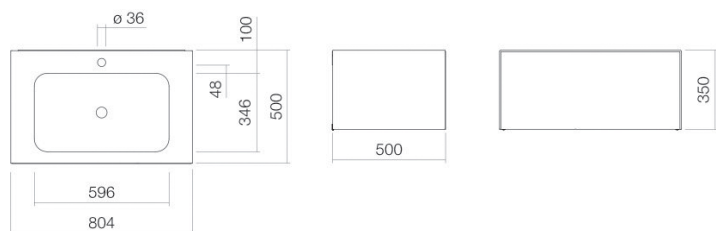

Technical factsheet

Wastafelmeubel

WP.Folio1

FO-serie (Folio)

Artikelnummer: 5155810000

Eigenschappen

Modelbeschrijving	WP.Folio1
Artikelnummer	5155810000
Materiaal wastafel	geglazuurd staal wit
Coating	ProShield
Materiaal meubels	MDF lak zijdemat fossilgrijs
Afmetingen	b/h/d 804 mm/351 mm/501 mm
Vorm	rechthoekig
Gat	met een kraangat
Overloop	zonder overloop
Waskomuitsparing	rechthoekig gecentreerd
Diepte bak	346 mm
Nettogewicht	42,5 kg
Soort montage	aan de muur hangend
Aanwijzing	wastafelonderkast greeploos met push-to-open, volledige lade

Kranen verwijzing

Neervalpunt 130 mm - 165 mm
vanaf midden van de kraangat

Optimaal raakvlak met de waskomuitsparing bij armaturen met verticale uitloop (raakhoek 90°) en met ingebouwde perlator.

Doorstroombdiagram

Product- /aanbestedingstekst

Wastafelmeubel

WP.Folio1

FO-serie (Folio)

Artikelnummer:

5155810000

Tekst

Wastafelmeubel, aan de muur hangend, rechthoekig, b/h/d 804/351/501 mm, waskom rechthoekig, gecentreerd, b/h/d 596/107/346 mm, geglazuurd staal, wit, ProShield, met een kraangat, gecentreerd achter waskom, zonder overloop, meubeloppervlak, MDF, lak zijdemat, fossielgrijs, wastafelonderkast greeploos met push-to-open, volledige lade, inclusief bevestigingsset, schachtventiel, ventielkap, geglazuurd wit, Ø 74 mm, ruimtebesparende sifon
