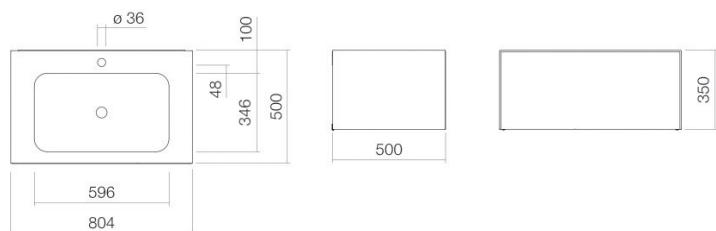

Technical factsheet

Wastafelmeubel

WP.Folio1

FO-serie (Folio)

Artikelnummer: 5155810000

Eigenschappen

Modelbeschrijving	WP.Folio1
Artikelnummer	5155810000
Materiaal wastafel	geglazuurd staal wit
Coating	ProShield
Materiaal meubels	MDF lak zijdemat fossilgrijs
Afmetingen	b/h/d 804 mm/351 mm/501 mm
Vorm	rechthoekig
Gat	met een kraangat
Overloop	zonder overloop
Waskomuitsparing	rechthoekig gecentreerd
Nettogewicht	Diepte bak 346 mm 42,5 kg
Soort montage	aan de muur hangend
Aanwijzing	wastafelonderkast greeploos met push-to-open, volledige lade

Kranen verwijzing

Neervalpunt 130 mm - 165 mm
vanaf midden van de kraangat

Optimaal raakvlak met de waskomuitsparing bij armaturen met verticale uitloop (raakhoek 90°) en met ingebouwde perlator.

Doorstroombdiagram

Product- /aanbestedingstekst

Wastafelmeubel

WP.Folio1

FO-serie (Folio)

Artikelnummer:

5155810000

Tekst

Wastafelmeubel, aan de muur hangend, rechthoekig, b/h/d 804/351/501 mm, waskom rechthoekig, gecentreerd, b/h/d 596/107/346 mm, geglazuurd staal, wit, ProShield, met een kraangat, gecentreerd achter waskom, zonder overloop, meubeloppervlak, MDF, lak zijdemat, fossielgrijs, wastafelonderkast greeploos met push-to-open, volledige lade, inclusief bevestigingsset, schachtventiel, ventielkap, geglazuurd wit, Ø 74 mm, ruimtebesparende sifon
