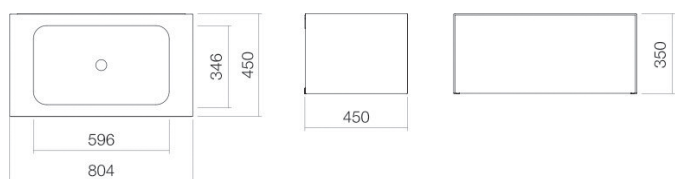

Technical factsheet

Wastafelmeubel

WP.Folio2

FO-serie (Folio)

Artikelnummer: 5155516000

Eigenschappen

Modelbeschrijving	WP.Folio2
Artikelnummer	5155516000
Materiaal wastafel	geglazuurd staal wit
Coating	ProShield
Materiaal meubels	MDF houtdecor geborstelde eik
Afmetingen	b/h/d 804 mm/351 mm/451 mm
Vorm	rechthoekig
Gat	zonder kraangat
Overloop	zonder overloop
Waskomuitsparing	rechthoekig gecentreerd
Diepte bak	346 mm
Nettogewicht	40,5 kg
Soort montage	aan de muur hangend
Aanwijzing	wastafelonderkast greeploos met push-to-open, volledige lade

Kranen verwijzing

Neervalpunt 135 mm - 170 mm
vanaf de achterkant van de waskom

Optimaal raakvlak met de waskomuitsparing bij armaturen met verticale uitloop (raakhoek 90°) en met ingebouwde perlator.

Doorstroombiagram

Product- /aanbestedingstekst

Wastafelmeubel

WP.Folio2

FO-serie (Folio)

Artikelnummer:

5155516000

Tekst

Wastafelmeubel, aan de muur hangend, rechthoekig, b/h/d 804/351/451 mm, waskom rechthoekig, gecentreerd, b/h/d 596/107/346 mm, geglazuurd staal, wit, ProShield, zonder kraangat, zonder overloop, meubeloppervlak, MDF, houtdecor, geborstelde eik, wastafelonderkast greeploos met push-to-open, volledige lade, inclusief bevestigingsset, schachtventiel, ventielkap, geglazuurd wit, Ø 74 mm, ruimtebesparende sifon
