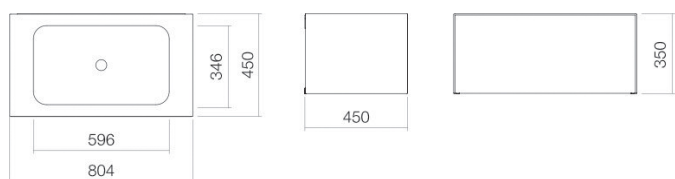

Technical factsheet

Wastafelmeubel

WP.Folio2

FO-serie (Folio)

Artikelnummer: 5155516000

Eigenschappen

Modelbeschrijving	WP.Folio2
Artikelnummer	5155516000
Materiaal wastafel	geglazuurd staal wit
Coating	ProShield
Materiaal meubels	MDF houtdecor geborstelde eik
Afmetingen	b/h/d 804 mm/351 mm/451 mm
Vorm	rechthoekig
Gat	zonder kraangat
Overloop	zonder overloop
Waskomuitsparing	rechthoekig gecentreerd
Nettogewicht	Diepte bak 346 mm 40,5 kg
Soort montage	aan de muur hangend
Aanwijzing	wastafelonderkast greeploos met push-to-open, volledige lade

Kranen verwijzing

Neervalpunt 135 mm - 170 mm
vanaf de achterkant van de waskom

Optimaal raakvlak met de waskomuitsparing bij armaturen met verticale uitloop (raakhoek 90°) en met ingebouwde perlator.

Doorstroombiagram

Product- /aanbestedingstekst

Wastafelmeubel

WP.Folio2

FO-serie (Folio)

Artikelnummer:

5155516000

Tekst

Wastafelmeubel, aan de muur hangend, rechthoekig, b/h/d 804/351/451 mm, waskom rechthoekig, gecentreerd, b/h/d 596/107/346 mm, geglazuurd staal, wit, ProShield, zonder kraangat, zonder overloop, meubeloppervlak, MDF, houtdecor, geborstelde eik, wastafelonderkast greeploos met push-to-open, volledige lade, inclusief bevestigingsset, schachtventiel, ventielkap, geglazuurd wit, Ø 74 mm, ruimtebesparende sifon
