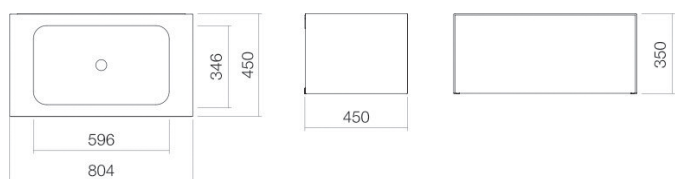

## Eigenschappen

---

Modelbeschrijving	WP.Folio2
Artikelnummer	5155514000
Materiaal wastafel	geglazuurd staal wit
Coating	ProShield
Materiaal meubels	MDF lak zijdemat wit
Afmetingen	b/h/d 804 mm/351 mm/451 mm
Vorm	rechthoekig
Gat	zonder kraangat
Overloop	zonder overloop
Waskomuitsparing	rechthoekig gecentreerd
Diepte bak	346 mm
Nettogewicht	40,5 kg
Soort montage	aan de muur hangend
Aanwijzing	wastafelonderkast greeploos met push-to-open, volledige lade

### Kranen verwijzing

Neervalpunt 135 mm - 170 mm  
vanaf de achterkant van de waskom

Optimaal raakvlak met de waskomuitsparing bij armaturen met verticale uitloop (raakhoek 90°) en met ingebouwde perlator.