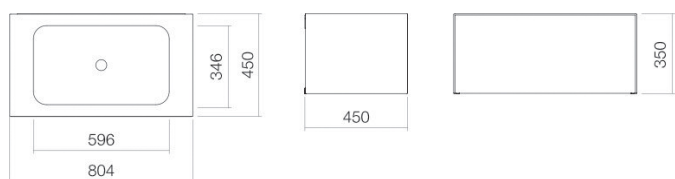

geglazuurd staal

wit

ProShield

MDF

lak zijdemat

schaduwaaarde

b/h/d 804 mm/351 mm/451 mm

rechthoekig

zonder kraangat

zonder overloop

rechthoekig

gecentreerd

Diepte bak 346 mm

40,5 kg

aan de muur hangend

wastafelonderkast greeploos met push-to-open, volledige lade

Neervalpunt 135 mm - 170 mm

vanaf de achterkant van de waskom

Doorstroombiagram

Product- /aanbestedingstekst

Wastafelmeubel

WP.Folio2

FO-serie (Folio)

Artikelnummer:

5155513000

Tekst

Wastafelmeubel, aan de muur hangend, rechthoekig, b/h/d 804/351/451 mm, waskom rechthoekig, gecentreerd, b/h/d 596/107/346 mm, geglazuurd staal, wit, ProShield, zonder kraangat, zonder overloop, meubeloppervlak, MDF, lak zijdemat, schaduwaarde, wastafelonderkast greeploos met push-to-open, volledige lade, inclusief bevestigingsset, schachtventiel, ventielkap, geglazuurd wit, Ø 74 mm, ruimtebesparende sifon
