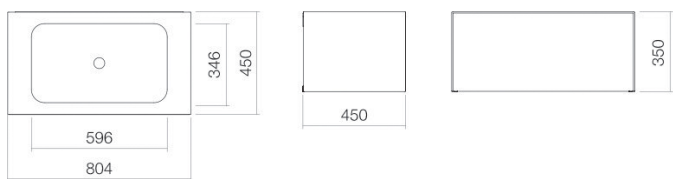

Technical factsheet

Wastafelmeubel

WP.Folio2

FO-serie (Folio)

Artikelnummer: 5155513000

Eigenschappen

Modelbeschrijving	WP.Folio2
Artikelnummer	5155513000
Materiaal wastafel	geglazuurd staal wit
Coating	ProShield
Materiaal meubels	MDF lak zijdemat schaduwaaarde
Afmetingen	b/h/d 804 mm/351 mm/451 mm
Vorm	rechthoekig
Gat	zonder kraangat
Overloop	zonder overloop
Waskomuitsparing	rechthoekig gecentreerd
Nettogewicht	Diepte bak 346 mm 40,5 kg
Soort montage	aan de muur hangend
Aanwijzing	wastafelonderkast greeploos met push-to-open, volledige lade

Kranen verwijzing

Neervalpunt 135 mm - 170 mm
vanaf de achterkant van de waskom

Optimaal raakvlak met de waskomuitsparing bij armaturen met verticale uitloop (raakhoek 90°) en met ingebouwde perlator.

Doorstroombiagram

Product- /aanbestedingstekst

Wastafelmeubel

WP.Folio2

FO-serie (Folio)

Artikelnummer:

5155513000

Tekst

Wastafelmeubel, aan de muur hangend, rechthoekig, b/h/d 804/351/451 mm, waskom rechthoekig, gecentreerd, b/h/d 596/107/346 mm, geglazuurd staal, wit, ProShield, zonder kraangat, zonder overloop, meubeloppervlak, MDF, lak zijdemat, schaduwaarde, wastafelonderkast greeploos met push-to-open, volledige lade, inclusief bevestigingsset, schachtventiel, ventielkap, geglazuurd wit, Ø 74 mm, ruimtebesparende sifon
