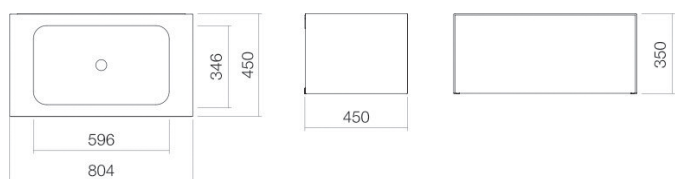

Technical factsheet

Wastafelmeubel

WP.Folio2

FO-serie (Folio)

Artikelnummer: 5155511000

Eigenschappen

Modelbeschrijving	WP.Folio2
Artikelnummer	5155511000
Materiaal wastafel	geglazuurd staal wit
Coating	ProShield
Materiaal meubels	MDF lak zijdemat maansteen
Afmetingen	b/h/d 804 mm/351 mm/451 mm
Vorm	rechthoekig
Gat	zonder kraangat
Overloop	zonder overloop
Waskomuitsparing	rechthoekig gecentreerd
Nettogewicht	Diepte bak 346 mm 40,5 kg
Soort montage	aan de muur hangend
Aanwijzing	wastafelonderkast greeploos met push-to-open, volledige lade

Kranen verwijzing

Neervalpunt 135 mm - 170 mm
vanaf de achterkant van de waskom

Optimaal raakvlak met de waskomuitsparing bij armaturen met verticale uitloop (raakhoek 90°) en met ingebouwde perlator.

Doorstroombiagram

Product- /aanbestedingstekst

Wastafelmeubel

WP.Folio2

FO-serie (Folio)

Artikelnummer:

5155511000

Tekst

Wastafelmeubel, aan de muur hangend, rechthoekig, b/h/d 804/351/451 mm, waskom rechthoekig, gecentreerd, b/h/d 596/107/346 mm, geglazuurd staal, wit, ProShield, zonder kraangat, zonder overloop, meubeloppervlak, MDF, lak zijdemat, maansteen, wastafelonderkast greeploos met push-to-open, volledige lade, inclusief bevestigingsset, schachtventiel, ventielkap, geglazuurd wit, Ø 74 mm, ruimtebesparende sifon
