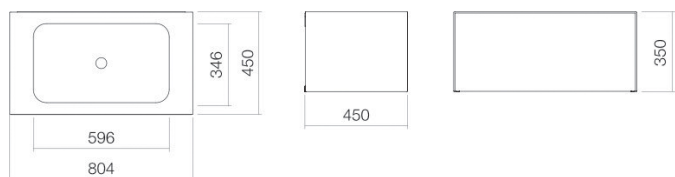

Technical factsheet

Wastafelmeubel

WP.Folio2

FO-serie (Folio)

Artikelnummer: 5155511000

Eigenschappen

Modelbeschrijving	WP.Folio2
Artikelnummer	5155511000
Materiaal wastafel	geglazuurd staal wit
Coating	ProShield
Materiaal meubels	MDF lak zijdemat maansteen
Afmetingen	b/h/d 804 mm/351 mm/451 mm
Vorm	rechthoekig
Gat	zonder kraangat
Overloop	zonder overloop
Waskomuitsparing	rechthoekig gecentreerd
Nettogewicht	Diepte bak 346 mm 40,5 kg
Soort montage	aan de muur hangend
Aanwijzing	wastafelonderkast greeploos met push-to-open, volledige lade

Kranen verwijzing

Neervalpunt 135 mm - 170 mm
vanaf de achterkant van de waskom

Optimaal raakvlak met de waskomuitsparing bij armaturen met verticale uitloop (raakhoek 90°) en met ingebouwde perlator.

Doorstroombiagram

Product- /aanbestedingstekst

Wastafelmeubel

WP.Folio2

FO-serie (Folio)

Artikelnummer:

5155511000

Tekst

Wastafelmeubel, aan de muur hangend, rechthoekig, b/h/d 804/351/451 mm, waskom rechthoekig, gecentreerd, b/h/d 596/107/346 mm, geglazuurd staal, wit, ProShield, zonder kraangat, zonder overloop, meubeloppervlak, MDF, lak zijdemat, maansteen, wastafelonderkast greeploos met push-to-open, volledige lade, inclusief bevestigingsset, schachtventiel, ventielkap, geglazuurd wit, Ø 74 mm, ruimtebesparende sifon
