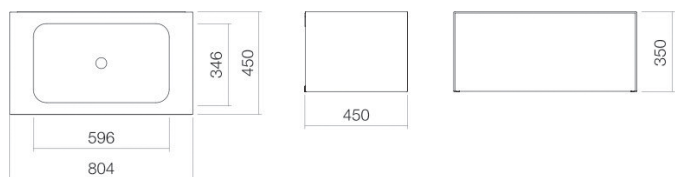

## Eigenschappen

---

Modelbeschrijving	WP.Folio2
Artikelnummer	5155510000
Materiaal wastafel	geglazuurd staal wit
Coating	ProShield
Materiaal meubels	MDF lak zijdemat fossilgrijs
Afmetingen	b/h/d 804 mm/351 mm/451 mm
Vorm	rechthoekig
Gat	zonder kraangat
Overloop	zonder overloop
Waskomuitsparing	rechthoekig gecentreerd
Nettogewicht	Diepte bak 346 mm 40,5 kg
Soort montage	aan de muur hangend
Aanwijzing	wastafelonderkast greeploos met push-to-open, volledige lade

### Kranen verwijzing

Neervalpunt 135 mm - 170 mm  
vanaf de achterkant van de waskom

Optimaal raakvlak met de waskomuitsparing bij armaturen met verticale uitloop (raakhoek 90°) en met ingebouwde perlator.