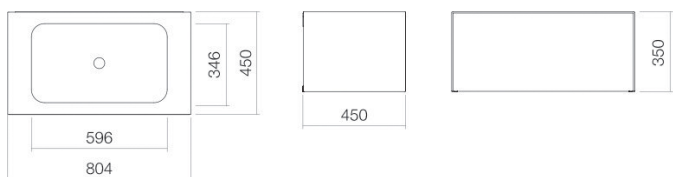

Technical factsheet

Wastafelmeubel

WP.Folio2

FO-serie (Folio)

Artikelnummer: 5155510000

Eigenschappen

| | |
|--------------------|--|
| Modelbeschrijving | WP.Folio2 |
| Artikelnummer | 5155510000 |
| Materiaal wastafel | geglazuurd staal wit |
| Coating | ProShield |
| Materiaal meubels | MDF lak zijdemat fossilgrijs |
| Afmetingen | b/h/d 804 mm/351 mm/451 mm |
| Vorm | rechthoekig |
| Gat | zonder kraangat |
| Overloop | zonder overloop |
| Waskomuitsparing | rechthoekig gecentreerd |
| Diepte bak | 346 mm |
| Nettogewicht | 40,5 kg |
| Soort montage | aan de muur hangend |
| Aanwijzing | wastafelonderkast greeploos met push-to-open, volledige lade |

Kranen verwijzing

Neervalpunt 135 mm - 170 mm
vanaf de achterkant van de waskom

Optimaal raakvlak met de waskomuitsparing bij armaturen met verticale uitloop (raakhoek 90°) en met ingebouwde perlator.

Doorstroombiagram

Product- /aanbestedingstekst

Wastafelmeubel

WP.Folio2

FO-serie (Folio)

Artikelnummer:

5155510000

Tekst

Wastafelmeubel, aan de muur hangend, rechthoekig, b/h/d 804/351/451 mm, waskom rechthoekig, gecentreerd, b/h/d 596/107/346 mm, geglazuurd staal, wit, ProShield, zonder kraangat, zonder overloop, meubeloppervlak, MDF, lak zijdemat, fossielgrijs, wastafelonderkast greeploos met push-to-open, volledige lade, inclusief bevestigingsset, schachtventiel, ventielkap, geglazuurd wit, Ø 74 mm, ruimtebesparende sifon
