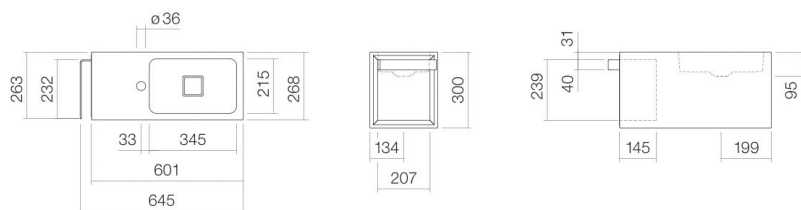

## Technical factsheet

---

**Wastafelmeubel**  
**WP.XS2**  
**XS-serie (Xplore.S)**

Artikelnummer: 5075800000

## Eigenschappen

---

Modelbeschrijving	WP.XS2
Artikelnummer	5075800000
Materiaal wastafel	geglazuurd staal wit
Coating	ProShield
Materiaal meubels	spaanderplaat decor wit
Afmetingen	b/h/d 645 mm/300 mm/268 mm
Vorm	rechthoekig
Gat	met een kraangat
Overloop	zonder overloop
Waskomuitsparing	rechthoekig rechts
Nettogewicht	Diepte bak 215 mm 9,8 kg
Soort montage	aan de muur hangend
Kranen verwijzing	Neervalpunt 110 mm - 205 mm vanaf midden van de kraangat

Optimaal raakvlak met de waskomuitsparing bij armaturen met verticale uitloop (raakhoek 90°) en met ingebouwde perlator.

## Tekst

Wastafelmeubel, aan de muur hangend, rechthoekig, b/h/d 645/300/268 mm, waskom rechthoekig, rechts, b/h/d 345/95/215 mm, geglazuurd staal, wit, ProShield, met een kraangat, links naast waskom, zonder overloop, opbergvak links, meubeloppervlak, spaanderplaat, decor, wit, handdoekhouder links, wit, inclusief bevestigingsset, schachtventiel, ventielkap, geglazuurd wit, b/d 68/mm