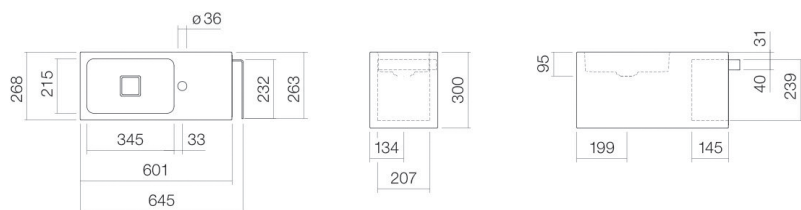

Technical factsheet

Wastafelmeubel

WP.XS1

XS-serie (Xplore.S)

Artikelnummer: 5072800000

Eigenschappen

Modelbeschrijving	WP.XS1
Artikelnummer	5072800000
Materiaal wastafel	geglazuurd staal wit
Coating	ProShield
Materiaal meubels	spaanderplaat decor wit
Afmetingen	b/h/d 645 mm/300 mm/268 mm
Vorm	rechthoekig
Gat	met een kraangat
Overloop	zonder overloop
Waskomuitsparing	rechthoekig links
Nettogewicht	Diepte bak 215 mm 9,8 kg
Soort montage	aan de muur hangend
Kranen verwijzing	Neervalpunt 110 mm - 205 mm vanaf midden van de kraangat

Optimaal raakvlak met de waskomuitsparing bij armaturen met verticale uitloop (raakhoek 90°) en met ingebouwde perlator.

Doorstroombiagram

Product- /aanbestedingstekst

Wastafelmeubel
WP.XS1
XS-serie (Xplore.S)
Artikelnummer:

5072800000

Tekst

Wastafelmeubel, aan de muur hangend, rechthoekig, b/h/d 645/300/268 mm, waskom rechthoekig, links, b/h/d 345/95/215 mm, geglazuurd staal, wit, ProShield, met een kraangat, rechts naast waskom, zonder overloop, opbergvak rechts, meubeloppervlak, spaanderplaat, decor, wit, handdoekhouder rechts, wit, inclusief bevestigingsset, schachtventiel, ventielkap, geglazuurd wit, b/d 68/mm
