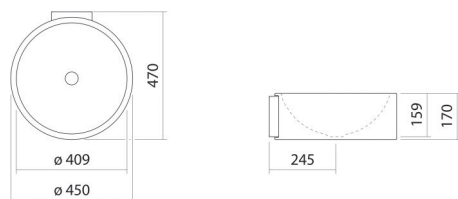

Technisches Datenblatt

Waschtisch

WT.RS450

RS-Serie

Artikelnummer: 5054000000

Eigenschaften

Modellbeschreibung	WT.RS450
Artikelnummer	5054000000
Material Becken	glasierter Stahl weiß
Beschichtung	ProShield
Abmessungen	B/H/T 450 mm/170 mm/470 mm
Form	rund
Hahnloch	ohne Hahnloch
Überlauf	ohne Überlauf
Beckenmulde	rund zentriert Muldentiefe 409 mm
Nettogewicht	4,9 kg
Montageart	wandhängend
Armaturenhinweis	Auftreffbereich 130 mm - 190 mm ab Beckenhinterkante

Optimales Auftreffen auf der Beckenmulde bei Armaturen mit senkrechtem Auslauf (Auftrittswinkel 90°) und mit eingebautem Perlator.

Durchflussdiagramm

Produkt- /Ausschreibungstext

Waschtisch

WT.RS450

RS-Serie

Artikelnummer:

5054000000

Text

Waschtisch, wandhängend, rund, B/H/T 450/170/470 mm, rund, zentriert, 409, 159, 409, glasierter Stahl, weiß, ProShield, ohne Hahnloch, ohne Überlauf, Befestigungsset, Wandkonsole weiß
