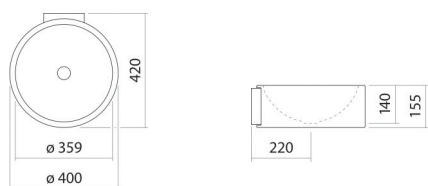

Doorstroomdiagram

Product- /aanbestedingstekst

Wastafel

WT.RS400

RS-serie

Artikelnummer:

5052000000

Tekst