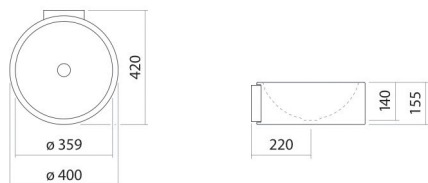

Technisches Datenblatt

Waschtisch

WT.RS400

RS-Serie

Artikelnummer: 5052000000

Eigenschaften

Modellbeschreibung	WT.RS400
Artikelnummer	5052000000
Material Becken	glasierter Stahl weiß
Beschichtung	ProShield
Abmessungen	B/H/T 400 mm/155 mm/420 mm
Form	rund
Hahnloch	ohne Hahnloch
Überlauf	ohne Überlauf
Beckenmulde	rund zentriert Muldentiefe 359 mm
Nettogewicht	3,6 kg
Montageart	wandhängend
Armaturenhinweis	Auftreffbereich 130 mm - 170 mm ab Beckenhinterkante

Optimales Auftreffen auf der Beckenmulde bei Armaturen mit senkrechtem Auslauf (Auftrittswinkel 90°) und mit eingebautem Perlator.

Durchflussdiagramm

Produkt- /Ausschreibungstext

Waschtisch

WT.RS400

RS-Serie

Artikelnummer:

5052000000

Text

Waschtisch, wandhängend, rund, B/H/T 400/155/420 mm, rund, zentriert, 359, 140, 359, glasierter Stahl, weiß, ProShield, ohne Hahnloch, ohne Überlauf, Befestigungsset, Wandkonsole weiß
