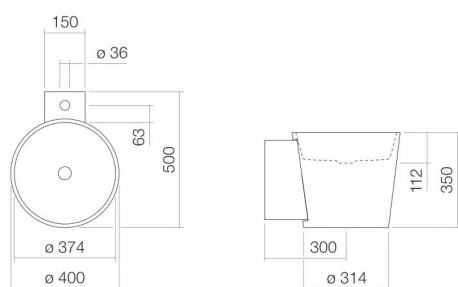

## Eigenschappen

---

Modelbeschrijving	WT.CO400H
Artikelnummer	5042800000
Materiaal wastafel	geglazuurd staal wit
Coating	ProShield
Afmetingen	b/h/d 400 mm/350 mm/500 mm
Vorm	rond
Gat	met een kraangat
Overloop	zonder overloop
Waskomuitsparing	rond gecentreerd
Diepte bak	374 mm
Nettogewicht	11,3 kg
Soort montage	aan de muur hangend

Kranen verwijzing	Neervalpunt 163 mm - 198 mm vanaf midden van de kraangat
-------------------	---

Optimaal raakvlak met de waskomuitsparing bij armaturen met verticale uitloop (raakhoek 90°) en met ingebouwde perlator.

## Tekst

Wastafel, aan de muur hangend, rond, b/h/d 400/350/500 mm, waskom rond, gecentreerd, b/h/d 374/112/374 mm, geglazuurd staal, wit, ProShield, met een kraangat, gecentreerd achter waskom, zonder overloop, inclusief bevestigingsset, schachtventiel, ventielkap, geglazuurd wit, Ø 74 mm, muurconsole wit