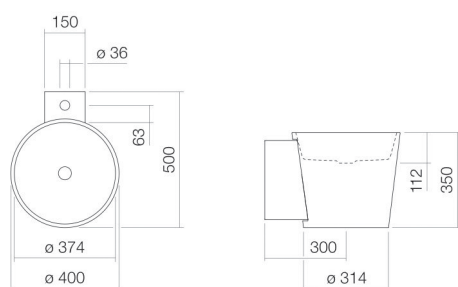

Technical factsheet

Wastafel

WT.CO400H

CO-serie (Scopio)

Artikelnummer: 5042800000

Eigenschappen

Modelbeschrijving	WT.CO400H
Artikelnummer	5042800000
Materiaal wastafel	geglazuurd staal wit
Coating	ProShield
Afmetingen	b/h/d 400 mm/350 mm/500 mm
Vorm	rond
Gat	met een kraangat
Overloop	zonder overloop
Waskomuitsparing	rond gecentreerd
Diepte bak	374 mm
Nettogewicht	11,3 kg
Soort montage	aan de muur hangend

Kranen verwijzing Neervalpunt 163 mm - 198 mm
vanaf midden van de kraangat

Optimaal raakvlak met de waskomuitsparing bij armaturen met verticale uitloop (raakhoek 90°) en met ingebouwde perlator.

Doorstroombdiagram

Product- /aanbestedingstekst

Wastafel
WT.CO400H
CO-serie (Scopio)
Artikelnummer:

5042800000

Tekst

Wastafel, aan de muur hangend, rond, b/h/d 400/350/500 mm, waskom rond, gecentreerd, b/h/d 374/112/374 mm, geglazuurd staal, wit, ProShield, met een kraangat, gecentreerd achter waskom, zonder overloop, inclusief bevestigingsset, schachtventiel, ventielkap, geglazuurd wit, Ø 74 mm, muurconsole wit
