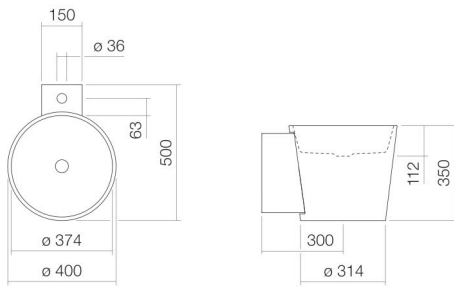

Technisches Datenblatt

Waschtisch
WT.CO400H
CO-Serie (Scopio)
Artikelnummer:

5042800000

Eigenschaften

Modellbeschreibung	WT.CO400H
Artikelnummer	5042800000
Material Becken	glasierter Stahl weiß
Beschichtung	ProShield
Abmessungen	B/H/T 400 mm/350 mm/500 mm
Form	rund
Hahnloch	mit einem Hahnloch
Überlauf	ohne Überlauf
Beckenmulde	rund zentriert Muldentiefe 374 mm
Nettogewicht	11,3 kg
Montageart	wandhängend
Armaturenhinweis	Auftreffbereich 163 mm - 198 mm ab Mitte Hahnloch

Optimales Auftreffen auf der Beckenmulde bei Armaturen mit senkrechtem Auslauf (Auftrittswinkel 90°) und mit eingebautem Perlator.

Durchflussdiagramm

Produkt- /Ausschreibungstext

Waschtisch
WT.CO400H
CO-Serie (Scopio)

Artikelnummer:

5042800000

Text

Waschtisch, wandhängend, rund, B/H/T 400/350/500 mm, Mulde rund, zentriert, B/H/T 374/112/374 mm, glasierter Stahl, weiß, ProShield, mit einem Hahnloch, zentriert hinter Mulde, ohne Überlauf, inklusive Befestigungsset, Schaftventil, Ventilkappe, glasiert weiß, Ø 74 mm, Wandkonsole weiß
