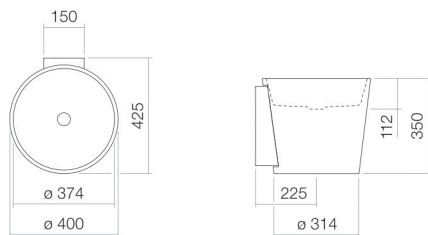

Fiche technique

Plan vasque

WT.CO400

Série CO (Scopio)

Article Numéro: 5042500401

Propriétés

Description du modèle	WT.CO400
Article Numéro	5042500401
Matériau lavabo	acier vitrifié blanc
Revêtement	antibactérien
Dimensions	l/h/p 400 mm/350 mm/425 mm
Formulaire	circulaire
Percement	sans percement pour robinetterie
Trop-plein	sans trop-plein
Bassin de vasque	circulaire au centre Profondeur du lavabo 374 mm
Poids net	10 kg
Type de montage	suspendu au mur

Conseil pour la robinetterie

Zone d'impact 138 mm - 173 mm
à partir du bord arrière de la vasque

Impact optimal sur le bassin de la vasque avec les robinetteries à sortie verticale (angle d'impact 90°) et mousseur intégré.

Diagramme de débit

Texte produit / d'appel d'offres

Plan vasque

WT.CO400

Série CO (Scopio)

Article Numéro:

5042500401

Aide

Plan vasque, suspendu au mur, circulaire, l/h/p 400/350/425 mm, lavabo circulaire, au centre, l/h/p 374/112/374 mm, acier vitrifié, blanc, antibactérien, sans percement pour robinetterie, sans trop-plein, avec kit de fixation, bonde, cache-bonde, blanc brillant, Ø 74 mm, console murale blanche
