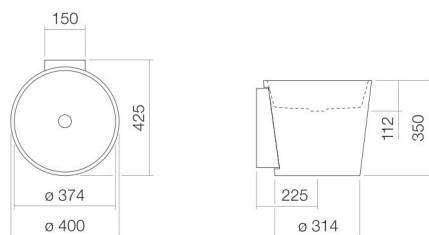

Technical factsheet

Wastafel

WT.CO400

CO-serie (Scopio)

Artikelnummer: 5042500400

Eigenschappen

Modelbeschrijving	WT.CO400
Artikelnummer	5042500400
Materiaal wastafel	geglazuurd staal wit
Coating	oppervlakte clean
Afmetingen	b/h/d 400 mm/350 mm/425 mm
Vorm	rond
Gat	zonder kraangat
Overloop	zonder overloop
Waskomuitsparing	rond gecentreerd
Diepte bak	374 mm
Nettogewicht	10 kg
Soort montage	aan de muur hangend
Kranen verwijzing	Neervalpunt 138 mm - 173 mm vanaf de achterkant van de waskom

Optimaal raakvlak met de waskomuitsparing bij armaturen met verticale uitloop (raakhoek 90°) en met ingebouwde perlator.

Doorstroombdiagram

Product- /aanbestedingstekst

Wastafel
WT.CO400
CO-serie (Scopio)
Artikelnummer:

5042500400

Tekst

Wastafel, aan de muur hangend, rond, b/h/d 400/350/425 mm, waskom rond, gecentreerd, b/h/d 374/112/374 mm, geglazuurd staal, wit, oppervlakte clean, zonder kraangat, zonder overloop, inclusief bevestigingsset, schachtventiel, ventielkap, geglazuurd wit, Ø 74 mm, muurconsole wit
