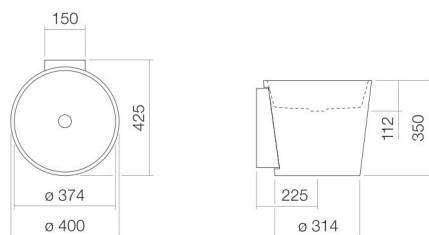

Fiche technique

Plan vasque

WT.CO400

Série CO (Scopio)

Article Numéro: 5042500400

Propriétés

Description du modèle	WT.CO400
Article Numéro	5042500400
Matériau lavabo	acier vitrifié blanc
Revêtement	facile à entretenir
Dimensions	l/h/p 400 mm/350 mm/425 mm
Formulaire	circulaire
Percement	sans percement pour robinetterie
Trop-plein	sans trop-plein
Bassin de vasque	circulaire au centre Profondeur du lavabo 374 mm
Poids net	10 kg
Type de montage	suspendu au mur

Conseil pour la robinetterie

Zone d'impact 138 mm - 173 mm
à partir du bord arrière de la vasque

Impact optimal sur le bassin de la vasque avec les robinetteries à sortie verticale (angle d'impact 90°) et mousseur intégré.

Diagramme de débit

Texte produit / d'appel d'offres

Plan vasque

WT.CO400

Série CO (Scopio)

Article Numéro:

5042500400

Aide

Plan vasque, suspendu au mur, circulaire, l/h/p 400/350/425 mm, lavabo circulaire, au centre, l/h/p 374/112/374 mm, acier vitrifié, blanc, facile à entretenir, sans percement pour robinetterie, sans trop-plein, avec kit de fixation, bonde, cache-bonde, blanc brillant, Ø 74 mm, console murale blanche
