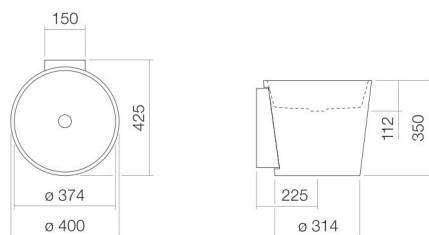

Technical factsheet

Wastafel

WT.CO400

CO-serie (Scopio)

Artikelnummer: 5042500000

Eigenschappen

Modelbeschrijving	WT.CO400
Artikelnummer	5042500000
Materiaal wastafel	geglazuurd staal wit
Coating	ProShield
Afmetingen	b/h/d 400 mm/350 mm/425 mm
Vorm	rond
Gat	zonder kraangat
Overloop	zonder overloop
Waskomuitsparing	rond gecentreerd Diepte bak 374 mm
Nettogewicht	10 kg
Soort montage	aan de muur hangend
Kranen verwijzing	Neervalpunt 138 mm - 173 mm vanaf de achterkant van de waskom

Optimaal raakvlak met de waskomuitsparing bij armaturen met verticale uitloop (raakhoek 90°) en met ingebouwde perlator.

Doorstroombdiagram

Product- /aanbestedingstekst

Wastafel
WT.CO400
CO-serie (Scopio)
Artikelnummer:

5042500000

Tekst

Wastafel, aan de muur hangend, rond, b/h/d 400/350/425 mm, waskom rond, gecentreerd, b/h/d 374/112/374 mm, geglazuurd staal, wit, ProShield, zonder kraangat, zonder overloop, inclusief bevestigingsset, schachtventiel, ventielkap, geglazuurd wit, Ø 74 mm, muurconsole wit
