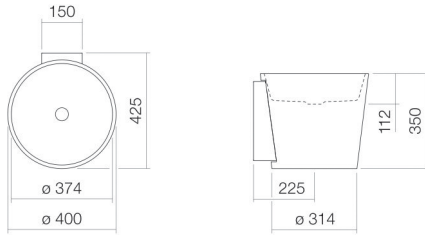

Technisches Datenblatt

Waschtisch
WT.CO400
CO-Serie (Scopio)
Artikelnummer:

5042500000

Eigenschaften

Modellbeschreibung	WT.CO400
Artikelnummer	5042500000
Material Becken	glasierter Stahl weiß
Beschichtung	ProShield
Abmessungen	B/H/T 400 mm/350 mm/425 mm
Form	rund
Hahnloch	ohne Hahnloch
Überlauf	ohne Überlauf
Beckenmulde	rund zentriert Muldentiefe 374 mm
Nettogewicht	10 kg
Montageart	wandhängend
Armaturenhinweis	Auftreffbereich 138 mm - 173 mm ab Beckenhinterkante

Optimales Auftreffen auf der Beckenmulde bei Armaturen mit senkrechtem Auslauf (Auftrittswinkel 90°) und mit eingebautem Perlator.

Durchflussdiagramm

Produkt- /Ausschreibungstext

Waschtisch
WT.CO400
CO-Serie (Scopio)
Artikelnummer:

5042500000

Text

Waschtisch, wandhängend, rund, B/H/T 400/350/425 mm, Mulde rund, zentriert, B/H/T 374/112/374 mm, glasierter Stahl, weiß, ProShield, ohne Hahnloch, ohne Überlauf, inklusive Befestigungsset, Schaftventil, Ventilkappe, glasiert weiß, Ø 74 mm, Wandkonsole weiß
