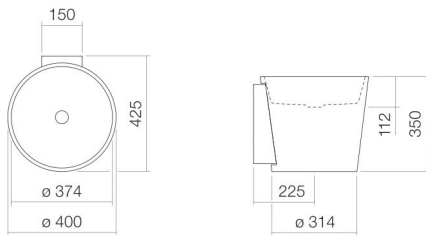

Doorstroombdiagram

Product- /aanbestedingstekst

Wastafel
WT.CO400
CO-serie (Scopio)
Artikelnummer:

5042500000

Tekst