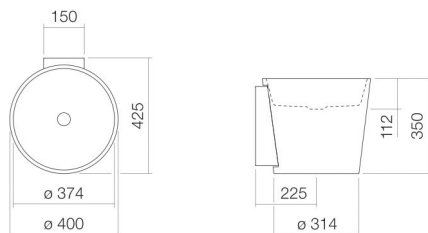

Fiche technique

Plan vasque

WT.CO400

Série CO (Scopio)

Article Numéro: 5042500000

Propriétés

Description du modèle	WT.CO400
Article Numéro	5042500000
Matériau lavabo	acier vitrifié blanc
Revêtement	ProShield
Dimensions	l/h/p 400 mm/350 mm/425 mm
Formulaire	circulaire
Percement	sans percement pour robinetterie
Trop-plein	sans trop-plein
Bassin de vasque	circulaire au centre Profondeur du lavabo 374 mm
Poids net	10 kg
Type de montage	suspendu au mur

Conseil pour la robinetterie

Zone d'impact 138 mm - 173 mm
à partir du bord arrière de la vasque

Impact optimal sur le bassin de la vasque avec les robinetteries à sortie verticale (angle d'impact 90°) et mousseur intégré.

Diagramme de débit

Texte produit / d'appel d'offres

Plan vasque

WT.CO400

Série CO (Scopio)

Article Numéro:

5042500000

Aide

Plan vasque, suspendu au mur, circulaire, l/h/p 400/350/425 mm, lavabo circulaire, au centre, l/h/p 374/112/374 mm, acier vitrifié, blanc, ProShield, sans percement pour robinetterie, sans trop-plein, avec kit de fixation, bonde, cache-bonde, blanc brillant, Ø 74 mm, console murale blanche
