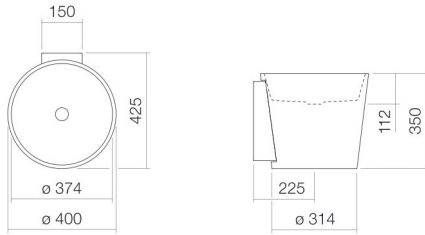

Technisches Datenblatt

Waschtisch
WT.CO400
CO-Serie (Scopio)
Artikelnummer:

5042500000

Eigenschaften

| | |
|--------------------|---|
| Modellbeschreibung | WT.CO400 |
| Artikelnummer | 5042500000 |
| Material Becken | glasierter Stahl weiß |
| Beschichtung | ProShield |
| Abmessungen | B/H/T 400 mm/350 mm/425 mm |
| Form | rund |
| Hahnloch | ohne Hahnloch |
| Überlauf | ohne Überlauf |
| Beckenmulde | rund zentriert Muldentiefe 374 mm |
| Nettogewicht | 10 kg |
| Montageart | wandhängend |
| Armaturenhinweis | Auftreffbereich 138 mm - 173 mm ab Beckenhinterkante |

Optimales Auftreffen auf der Beckenmulde bei Armaturen mit senkrechtem Auslauf (Auftrittswinkel 90°) und mit eingebautem Perlator.

Durchflussdiagramm

Produkt- /Ausschreibungstext

Waschtisch
WT.CO400
CO-Serie (Scopio)

Artikelnummer:

5042500000

Text

Waschtisch, wandhängend, rund, B/H/T 400/350/425 mm, Mulde rund, zentriert, B/H/T 374/112/374 mm, glasierter Stahl, weiß, ProShield, ohne Hahnloch, ohne Überlauf, inklusive Befestigungsset, Schaftventil, Ventilkappe, glasiert weiß, Ø 74 mm, Wandkonsole weiß
