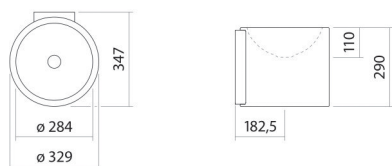

Technical factsheet

Wastafel

WT.RS325

RS-serie

Artikelnummer: 5041000000

Eigenschappen

Modelbeschrijving	WT.RS325
Artikelnummer	5041000000
Materiaal wastafel	geglazuurd staal
Coating	wit
Afmetingen	ProShield
Vorm	b/h/d 329 mm/290 mm/347 mm
Gat	rond
Overloop	zonder kraangat
Waskomuitsparing	zonder overloop
	rond
	gecentreerd
	Diepte bak 284 mm
Nettogewicht	4,7 kg
Soort montage	aan de muur hangend
Kranen verwijzing	Neervalpunt 105 mm - 135 mm vanaf de achterkant van de waskom

Optimaal raakvlak met de waskomuitsparing bij armaturen met verticale uitloop (raakhoek 90°) en met ingebouwde perlator.

Doorstroombdiagram

Product- /aanbestedingstekst

Wastafel
WT.RS325
RS-serie

Artikelnummer:

5041000000

Tekst

Wastafel, aan de muur hangend, rond, b/h/d 329/290/347 mm, rond, gecentreerd, 284, 110, 284, geglazuurd staal, wit, ProShield, zonder kraangat, zonder overloop, bevestigingsset, muurconsole wit
