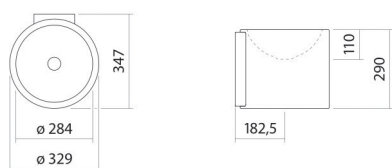

Doorstroombdiagram

Product- /aanbestedingstekst

Wastafel
WT.RS325
RS-serie

Artikelnummer:

5041000000

Tekst