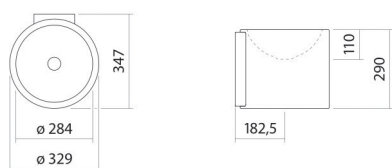

Technical factsheet

Wastafel

WT.RS325

RS-serie

Artikelnummer: 5041000000

Eigenschappen

Modelbeschrijving	WT.RS325
Artikelnummer	5041000000
Materiaal wastafel	geglazuurd staal
Coating	wit
Afmetingen	ProShield
Vorm	b/h/d 329 mm/290 mm/347 mm
Gat	rond
Overloop	zonder kraangat
Waskomuitsparing	zonder overloop
Nettogewicht	rond
Soort montage	gecentreerd
	Diepte bak 284 mm
	4,7 kg
	aan de muur hangend
Kranen verwijzing	Neervalpunt 105 mm - 135 mm
	vanaf de achterkant van de waskom

Optimaal raakvlak met de waskomuitsparing bij armaturen met verticale uitloop (raakhoek 90°) en met ingebouwde perlator.

Doorstroombdiagram

Product- /aanbestedingstekst

Wastafel

WT.RS325

RS-serie

Artikelnummer:

5041000000

Tekst

Wastafel, aan de muur hangend, rond, b/h/d 329/290/347 mm, rond, gecentreerd, 284, 110, 284, geglazuurd staal, wit, ProShield, zonder kraangat, zonder overloop, bevestigingsset, muurconsole wit
